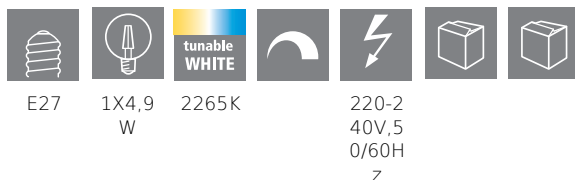

Teknisk information

Sammenlignings effekt (W)	33
Lyskildens faktiske effekt (0,1 W præcision)	4,9
item-number LED-board (1)	12243
Lighting Technology	LED
Lyskilde med styret lys	No
Lamp cap (Socket)	E27
Tilsluttet spænding	Yes
Tilsluttet lyskilde	Yes
Lyskilde med farveskift	Yes
Lyskilde med højt lysudbytte	No
Dæmpbar	Yes
Energy consumption (kWh/1000h)	5
Rated useful lumen	360
Strålevinkel (°) ved måling	360
Color temperature (K)	2200-6500
Nominal wattage (W)	4,9
Standby power (P sb, W)	0,5
Chromaticity coordinates x (1)	0,5044
Chromaticity coordinates y (1)	0,4173
RA Værdi (CRI)	80
Lampe vedligeholdelses faktor @3000timer	> = 90 %
Lumen vedligeholdelses faktor @3000timer	0,93
Flimmereffekt	0,1
Stroboskopisk Effect Metric / SVM	0,1

Information afbryder

Funktion	kontrol via APP + fjernbetjening FTT