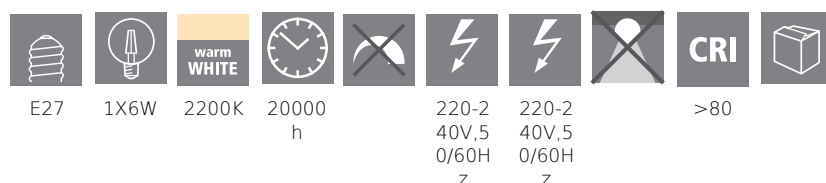

Teknisk information

Sammenlignings effekt (W)	51
Lyskildens effektfaktor	0.5
Nominel strøm (i mA)	50
Nominel levetid (i timer)	20000
Lyskildens faktiske effekt (0,1 W præcision)	6
Anslået levetid (i timer)	20000
item-number LED-board (1)	12225
Lighting Technology	LED
Lyskilde med styret lys	No
Lamp cap (Socket)	E27
Tilsluttet spænding	Yes
Tilsluttet lyskilde	Yes
Lyskilde med farveskift	No
Lyskilde med højt lysudbytte	No
Dæmpbar	No
Energy consumption (kWh/1000h)	6
Rated useful lumen	650
Strålevinkel (°) ved måling	360
Color temperature (K)	2200
Nominal wattage (W)	6
Standby power (P sb, W)	0,5
Chromaticity coordinates x (1)	0,5056
Chromaticity coordinates y (1)	0,4152
RA Værdi (CRI)	80
Lampe vedligeholdelses faktor @3000timer	> = 90 %
Lumen vedligeholdelses faktor @3000timer	0,93
Udskiftelses faktor	0,5
Flimmereffekt	0,1
Stroboskopisk Effect Metric / SVM	0,1

Information afbryder

Funktion	kontrol via APP + fjernbetjening
Starttidspunkt	<0,5 sec
Opvarmningstid op til 60%	< 0,5 sec
Tænd-/slukcyklusser	25000