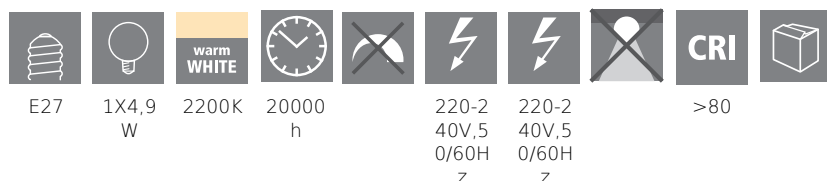

Teknisk information

Sammenlignings effekt (W)	42
Lyskildens effektfaktor	0.5
Nominel strøm (i mA)	47
Nominel levetid (i timer)	20000
Lyskildens faktiske effekt (0,1 W præcision)	5,5

Anslået levetid (i timer)	20000
item-number LED-board (1)	12224
Lighting Technology	LED
Lyskilde med styret lys	No
Lamp cap (Socket)	E27
Tilsluttet spænding	Yes
Tilsluttet lyskilde	Yes
Lyskilde med farveskift	No
Lyskilde med højt lysudbytte	No
Dæmpbar	No
Energy consumption (kWh/1000h)	5

Rated useful lumen	500
Strålevinkel (°) ved måling	360
Color temperature (K)	2200
Nominal wattage (W)	4,9
Standby power (P sb, W)	0,5
Chromaticity coordinates x (1)	0,5056
Chromaticity coordinates y (1)	0,4152
RA Værdi (CRI)	80
Lampe vedligeholdelses faktor @3000timer	> = 90 %

Lumen vedligeholdelses faktor @3000timer	0,93
Flimmereffekt	0,1
Stroboskopisk Effect Metric / SVM	0,1

Information afbryder

Funktion	kontrol via APP + fjernbetjening
Starttidspunkt	<0,5 sec
Opvarmningstid op til 60%	< 1 sec
Tænd-/slukcyklusser	25000