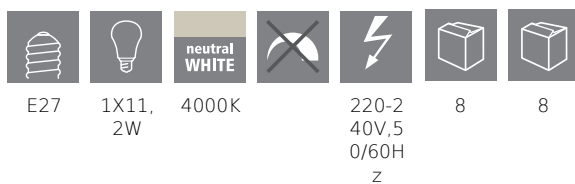

11938 LM_LED_E27 - V1

COMMISSION DELEGATED REGULATION (EU) 2019/2015
with regard to energy labelling of light sources

EGLO Leuchten GmbH, Heiligkreuz 22, 6136 Pill, AT

General information

Trade mark	EGLO
Materialnummer	11938
Type	Lyskilder
Lysfarve samlet (Ra)	WHITE
Lyskildetype (1)	E27-LED-A60
EAN/UPC	9002759119386

Dimensioner

Produktets diameter (i mm/in)	60
Produktets længde (i mm/in)	110

Teknisk information

Sammenlignings effekt (W)	100
item-number LED-board (1)	11938
Lighting Technology	LED
Lyskilde med styret lys	No
Lamp cap (Socket)	E27
Tilsluttet spænding	Yes
Tilsluttet lyskilde	No
Lyskilde med farveskift	No
Lyskilde med højt lysudbytte	No
Dæmpbar	No
Energy consumption (kWh/1000h)	11
Rated useful lumen	1521
Strålevinkel (°) ved måling	360
Color temperature (K)	4000
Nominal wattage (W)	11,2
Chromaticity coordinates x (1)	0,38
Chromaticity coordinates y (1)	0,38
RA Værdi (CRI)	90
Lampe vedligeholdelses faktor @3000timer	> = 90 %
Lumen vedligeholdelses faktor @3000timer	0,96
Udskiftelses faktor	0,7
Flimmereffekt	0,1
Stroboskopisk Effect Metric / SVM	0,1