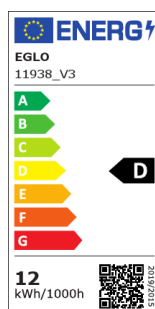

11938 LM_LED_E27 - V1

COMMISSION DELEGATED REGULATION (EU) 2019/2015
with regard to energy labelling of light sources

EGLO Leuchten GmbH, Heiligkreuz 22, 6136 Pill, AT

General information

Trade mark	EGLO
Materialnummer	11938
Type	Lyskilder
Lysfarve samlet (Ra)	WHITE
Lyskildetype (1)	E27-LED-A60
EAN/UPC	9002759119386

Dimensioner

Produktets diameter (i mm/in)	60
Produktets længde (i mm/in)	110

Teknisk information

Sammenlignings effekt (W)	100
item-number LED-board (1)	11938
Lighting Technology	LED
Lyskilde med styret lys	No
Lamp cap (Socket)	E27
Tilsluttet spænding	Yes
Tilsluttet lyskilde	No
Lyskilde med farveskift	No
Lyskilde med højt lysudbytte	No
Dæmpbar	No
Energy consumption (kWh/1000h)	11
Rated useful lumen	1521
Strålevinkel (°) ved måling	360
Color temperature (K)	4000
Nominal wattage (W)	11,2
Chromaticity coordinates x (1)	0,38
Chromaticity coordinates y (1)	0,38
RA Værdi (CRI)	90
Lampe vedligeholdelses faktor @3000timer	> = 90 %
Lumen vedligeholdelses faktor @3000timer	0,96
Udskiftelses faktor	0,7
Flimmereffekt	0,1
Stroboskopisk Effect Metric / SVM	0,1