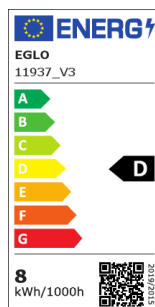

11937 LM_LED_E27 - V1

COMMISSION DELEGATED REGULATION (EU) 2019/2015
with regard to energy labelling of light sources

EGLO Leuchten GmbH, Heiligkreuz 22, 6136 Pill, AT

General information

Trade mark	EGLO
Materialnummer	11937
Type	Lyskilder
Lysfarve samlet (Ra)	WHITE
Lyskildetype (1)	E27-LED-A60
EAN/UPC	9002759119379

Dimensioner

Produktets diameter (i mm/in)	60
Produktets længde (i mm/in)	107

Teknisk information

Sammenlignings effekt (W)	75
Nominel levetid (i timer)	25000
item-number LED-board (1)	11937
Lighting Technology	LED
Lyskilde med styret lys	No
Lamp cap (Socket)	E27
Tilsluttet spænding	Yes
Tilsluttet lyskilde	No
Lyskilde med farveskift	No
Lyskilde med højt lysudbytte	No
Dæmpbar	No
Energy consumption (kWh/1000h)	8
Rated useful lumen	1055
Strålevinkel (°) ved måling	360
Color temperature (K)	4000
Nominal wattage (W)	7,8
Chromaticity coordinates x (1)	0,38
Chromaticity coordinates y (1)	0,38
RA Værdi (CRI)	90
Lampe vedligeholdelses faktor @3000timer	> = 90 %
Lumen vedligeholdelses faktor @3000timer	0,96
Udskiftelses faktor	0,5
Flimmereffekt	0,1
Stroboskopisk Effect Metric / SVM	0,1

									
E27	1x7,8 W	4000K neutral WHITE	25000 h		220-2 40V,5 0/60H Z	220-2 40V,5 0/60H Z	90	8	CRI

11937 LM_LED_E27 - V1