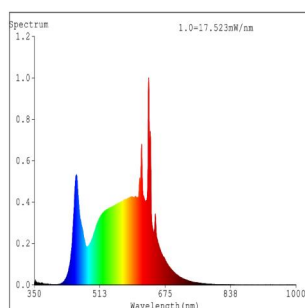

## General information

Trade mark	EGLO
Materialnummer	11935
Type	Lyskilder
Lysfarve samlet (Ra)	WHITE
Lyskildetype (1)	E27-LED-A60
EAN/UPC	9002759119355

### Teknisk information

Sammenlignings effekt (W)	40
item-number LED-board (1)	11935
Lighting Technology	LED
Lyskilde med styret lys	No
Lamp cap (Socket)	E27
Tilsluttet spænding	Yes
Tilsluttet lyskilde	No
Lyskilde med farveskift	No
Lyskilde med højt lysudbytte	No
Dæmpbar	No
Energy consumption (kWh/1000h)	4
Rated useful lumen	470
Strålevinkel (°) ved måling	360
Color temperature (K)	4000
Nominal wattage (W)	3,4
Chromaticity coordinates x (1)	0,38
Chromaticity coordinates y (1)	0,38
RA Værdi (CRI)	90
Lampe vedligeholdelses faktor @3000timer	> = 90 %
Lumen vedligeholdelses faktor @3000timer	0,96
Flimmereffekt	0,2
Stroboskopisk Effect Metric / SVM	0,4