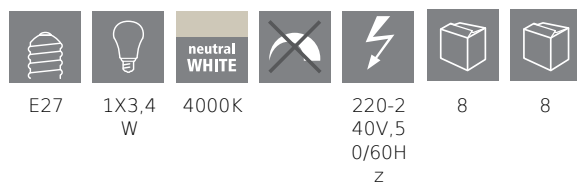

## General information

Trade mark	EGLO
Materialnummer	11935
Type	Lyskilder
Lysfarve samlet (Ra)	WHITE
Lyskildetype (1)	E27-LED-A60
EAN/UPC	9002759119355

## Dimensioner

Produktets diameter (i mm/in)	60
Produktets længde (i mm/in)	107

### Teknisk information

Sammenlignings effekt (W)	40
item-number LED-board (1)	11935
Lighting Technology	LED
Lyskilde med styret lys	No
Lamp cap (Socket)	E27
Tilsluttet spænding	Yes
Tilsluttet lyskilde	No
Lyskilde med farveskift	No
Lyskilde med højt lysudbytte	No
Dæmpbar	No
Energy consumption (kWh/1000h)	4
Rated useful lumen	470
Strålevinkel (°) ved måling	360
Color temperature (K)	4000
Nominal wattage (W)	3,4
Chromaticity coordinates x (1)	0,38
Chromaticity coordinates y (1)	0,38
RA Værdi (CRI)	90
Lampe vedligeholdelses faktor @3000timer	> = 90 %
Lumen vedligeholdelses faktor @3000timer	0,96
Flimmereffekt	0,2
Stroboskopisk Effect Metric / SVM	0,4