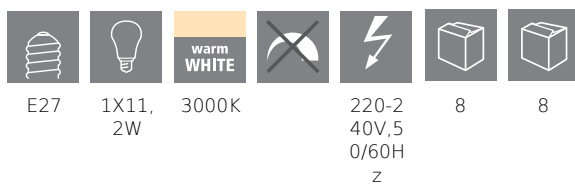

11934 LM_LED_E27 - V1

COMMISSION DELEGATED REGULATION (EU) 2019/2015
with regard to energy labelling of light sources

EGLO Leuchten GmbH, Heiligkreuz 22, 6136 Pill, AT

General information

Trade mark	EGLO
Materialnummer	11934
Type	Lyskilder
Lysfarve samlet (Ra)	WARM WHITE
Lyskildetype (1)	E27-LED-A60
EAN/UPC	9002759119348

Dimensioner

Produktets diameter (i mm/in)	60
Produktets længde (i mm/in)	110

Teknisk information

Sammenlignings effekt (W)	100
item-number LED-board (1)	11934
Lighting Technology	LED
Lyskilde med styret lys	No
Lamp cap (Socket)	E27
Tilsluttet spænding	Yes
Tilsluttet lyskilde	No
Lyskilde med farveskift	No
Lyskilde med højt lysudbytte	No
Dæmpbar	No
Energy consumption (kWh/1000h)	12
Rated useful lumen	1521
Strålevinkel (°) ved måling	360
Color temperature (K)	3000
Nominal wattage (W)	11,2
Chromaticity coordinates x (1)	0,44
Chromaticity coordinates y (1)	0,403
RA Værdi (CRI)	90
Lampe vedligeholdelses faktor @3000timer	> = 90 %
Lumen vedligeholdelses faktor @3000timer	0,96
Udskiftelses faktor	0,7
Flimmereffekt	0,1
Stroboskopisk Effect Metric / SVM	0,1