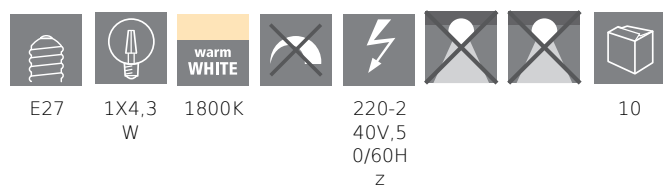

Teknisk information

Sammenlignings effekt (W)	11
item-number LED-board (1)	113073
Lighting Technology	LED
Lyskilde med styret lys	No
Lamp cap (Socket)	E27
Tilsluttet spænding	Yes
Tilsluttet lyskilde	No
Lyskilde med farveskift	No
Lyskilde med højt lysudbytte	No
Dæmpbar	No
Energy consumption (kWh/1000h)	5
Rated useful lumen	100
Strålevinkel (°) ved måling	360
Color temperature (K)	1800
Nominal wattage (W)	4,3
Chromaticity coordinates x (1)	0,544
Chromaticity coordinates y (1)	0,416
RA Værdi (CRI) R9	1
Lampe vedligeholdelses faktor @3000timer	> = 90 %
Lumen vedligeholdelses faktor @3000timer	0,94

Information afbryder

Funktion	nicht als Hauptlichtquelle geeignet 3-trins dæmpning