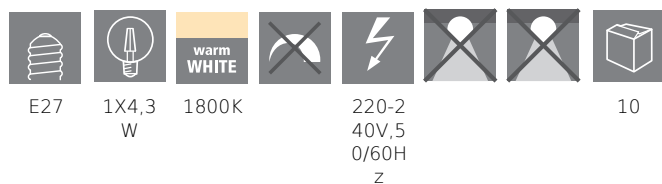

Teknisk information

Sammenlignings effekt (W)	11
item-number LED-board (1)	113073
Lighting Technology	LED
Lyskilde med styret lys	No
Lamp cap (Socket)	E27
Tilsluttet spænding	Yes
Tilsluttet lyskilde	No
Lyskilde med farveskift	No
Lyskilde med højt lysudbytte	No
Dæmpbar	No
Energy consumption (kWh/1000h)	5
Rated useful lumen	100
Strålevinkel (°) ved måling	360
Color temperature (K)	1800
Nominal wattage (W)	4,3
Chromaticity coordinates x (1)	0,544
Chromaticity coordinates y (1)	0,416
RA Værdi (CRI) R9	1
Lampe vedligeholdelses faktor @3000timer	> = 90 %
Lumen vedligeholdelses faktor @3000timer	0,94

Information afbryder

Funktion

nicht als Hauptlichtquelle geeignet
3-trins dæmpning