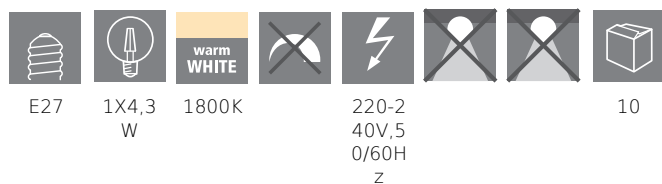

Teknisk information

Sammenlignings effekt (W)	11
item-number LED-board (1)	113071
Lighting Technology	LED
Lyskilde med styret lys	No
Lamp cap (Socket)	E27
Tilsluttet spænding	Yes
Tilsluttet lyskilde	No
Lyskilde med farveskift	No
Lyskilde med højt lysudbytte	No
Dæmpbar	No
Energy consumption (kWh/1000h)	5
Rated useful lumen	100
Strålevinkel (°) ved måling	360
Color temperature (K)	1800
Nominal wattage (W)	4,3
Chromaticity coordinates x (1)	0,544
Chromaticity coordinates y (1)	0,416
RA Værdi (CRI) R9	1
Lampe vedligeholdelses faktor @3000timer	> = 90 %
Lumen vedligeholdelses faktor @3000timer	0,94

Information afbryder

Funktion

nicht als Hauptlichtquelle geeignet
3-trins dæmpning