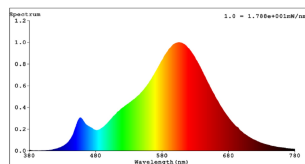

Teknisk information

Equivalent power (W)	60
item-number LED-board (1)	110181
Lighting Technology	LED
Directional Light source	eglo.no
Lamp cap (Socket)	E27
Mains light source	eglo.yes
Connected light source	eglo.no
Colour-tunable light source	eglo.no
High luminance light source	eglo.no
Dimmable (bulb, board, stripe,...)	eglo.no
Energy consumption (kWh/1000h)	7
Rated useful lumen	806
Beam angle (°) - at measurement	360
Color temperature (K)	2700
Nominal wattage (W)	7
Standby power (P sb, W)	0
Chromaticity coordinates x (1)	0,463
Chromaticity coordinates y (1)	0,42
Color rendering index (CRI)	80
Lamp survival factor @3000h	> = 90 %
Lumen maintenance factor @3000h % in decimal number	0,93
Displacement factor DF (PF)	0,50
Flicker Metric / Pst LM	0,1
Stroboscopic Effect Metric / SVM	0,1

Information afbryder

Funktion

3-trins dæmpning

Tekniske ændringer forbeholdes

2/2