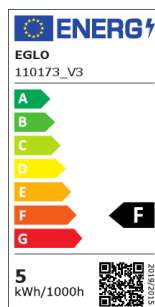

110173 LM_LED_E14 - V2

COMMISSION DELEGATED REGULATION (EU) 2019/2015
with regard to energy labelling of light sources

EGLO Leuchten GmbH, Heiligkreuz 22, 6136 Pill, AT

General information

Trade mark	EGLO
Materialnummer	110173
Type	Lyskilder
Lysfarve samlet (Ra)	WHITE
Lyskildetype (1)	E14-LED-C37
EAN/UPC	9008606228959

Dimensioner

Produktets diameter (i mm/in)	37
Produktets længde (i mm/in)	99

Teknisk information

Sammenlignings effekt (W)	40
item-number LED-board (1)	110173
Lighting Technology	LED
Lyskilde med styret lys	No
Lamp cap (Socket)	E14
Tilsluttet spænding	Yes
Tilsluttet lyskilde	No
Lyskilde med farveskift	No
Lyskilde med højt lysudbytte	No
Dæmpbar	No
Energy consumption (kWh/1000h)	5
Rated useful lumen	470
Strålevinkel (°) ved måling	360
Color temperature (K)	4000
Nominal wattage (W)	4,9
Chromaticity coordinates x (1)	0,4431
Chromaticity coordinates y (1)	0,4029
RA Værdi (CRI)	80
Lampe vedligeholdelses faktor @3000timer	> = 90 %
Lumen vedligeholdelses faktor @3000timer	0,93
Udskiftelses faktor	0,5
Flimmereffekt	0,2
Stroboskopisk Effect Metric / SVM	0,4