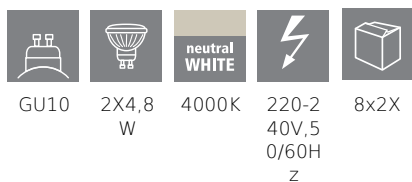

110145 LM_LED_GU10 - V1

General information

Materialnummer	110145
Type	Lyskilde
Teknologi	LED
Lysfarve samlet (Ra)	WHITE
Fatningstype (1)	GU10
Lyskildetype (1)	GU10-LED
EAN/UPC	9008606228706

Dimensioner

Produktets diameter (i mm)	50
Produktets længde (i mm)	53