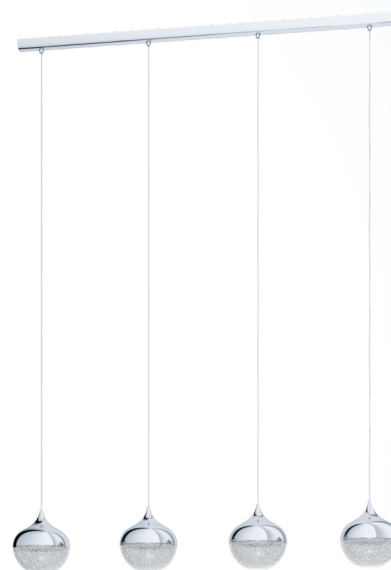

98628 MIOGLIA 1

Všeobecné informace

Číslo výrobku	98628
Druh	Závěsná svítidla
Výrobní segment	Svítidla do obývacích pokojů
Téma	ostatní / nelze přiřadit

Rozměry

Výška výrobku (v mm)	1100
Šířka výrobku (v mm)	150
Délka výrobku (v mm)	975
Netto hmotnost	3.36 Kilogram

Materiál & barva

Materiál tělesa	ocel
Barva tělesa	chrom, čirá
Materiál stínidla/skla	plast
Barva stínidla/skla	granille bílá, čirá

Functionality

Typ přepínání	bez vypínače
Baterie	No

Technické informace

Ochranná třída	1
Síťové napětí	220-240V,50/60Hz
Provozní napětí	220-240V,50/60Hz