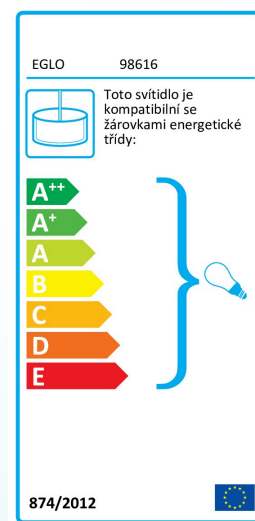

Materiál & barva

Materiál tělesa	ocel
Barva tělesa	chrom, čirá
Barva kabelu	ZZKABFA_SW
Materiál stínidla/skla	kouřované sklo
Barva stínidla/skla	průhledná černá

Functionality

Typ přepínání	bez vypínače
Baterie	No

Technické informace

Ochranná třída	1
Síťové napětí	220-240V,50/60Hz
Provozní napětí	220-240V,50/60Hz

Technické změny vyhrazeny

Světelný zdroj 1□

Typ svět. zdroje (1)

Včetně svět. zdroje (1)

Typ objímky (1)

E27