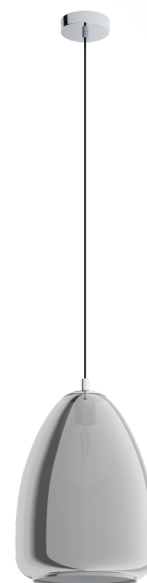

98614 ALOBRASE

Všeobecné informace

Číslo výrobku	98614
Druh	Závěsná svítidla
Výrobní segment	Svítidla do obývacích pokojů
Téma	ostatní / nelze přiřadit

Rozměry

Výška výrobku (v mm)	1100
Průměr výrobku (v mm)	300
Netto hmotnost	3.44 Kilogram

Materiál & barva

Materiál tělesa	ocel
Barva tělesa	chrom, čirá
Barva kabelu	ZZKABFA_SW
Materiál stínidla/skla	kouřované sklo
Barva stínidla/skla	průhledná černá

Functionality

Typ přepínání	bez vypínače
Baterie	No

Technické informace

Ochranná třída	2
Síťové napětí	220-240V,50/60Hz
Provozní napětí	220-240V,50/60Hz

Technické změny vyhrazeny