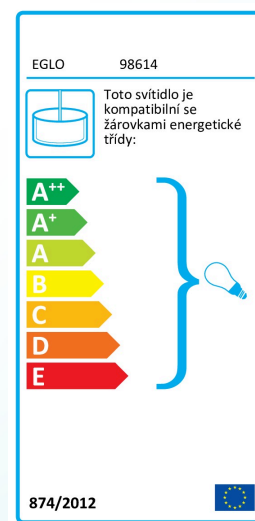

98614 ALOBRASE

Všeobecné informace

Číslo výrobku	98614
Druh	Závěsná svítidla
Výrobní segment	Svítidla do obývacích pokojů
Téma	ostatní / nelze přiřadit

Rozměry

Výška výrobku (v mm)	1100
Průměr výrobku (v mm)	300
Netto hmotnost	3.44 Kilogram

Materiál & barva

Materiál tělesa	ocel
Barva tělesa	chrom, čirá
Barva kabelu	ZZKABFA_SW
Materiál stínidla/skla	kouřované sklo
Barva stínidla/skla	průhledná černá

Functionality

Typ přepínání	bez vypínače
Baterie	No

Technické informace

Ochranná třída	2
Síťové napětí	220-240V,50/60Hz
Provozní napětí	220-240V,50/60Hz

Technické změny vyhrazeny