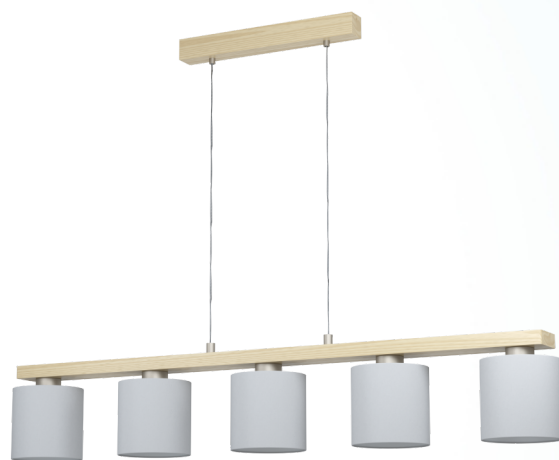

98591 CASTRALVO

Všeobecné informace

Číslo výrobku	98591
Druh	Závěsná svítidla
Výrobní segment	Svítidla do obývacích pokojů
Téma	ostatní / nelze přiřadit

Rozměry

Výška výrobku (v mm)	1100
Šířka výrobku (v mm)	150
Délka výrobku (v mm)	1210
Netto hmotnost	4.93 Kilogram

Materiál & barva

Materiál tělesa	ocel, dřevo
Barva tělesa	matný nikl, hnědá
Barva kabelu	ZZKABFA_TR
Materiál stínidla/skla	textil
Barva stínidla/skla	bílá

Functionality

Typ přepínání	bez vypínače
Baterie	No