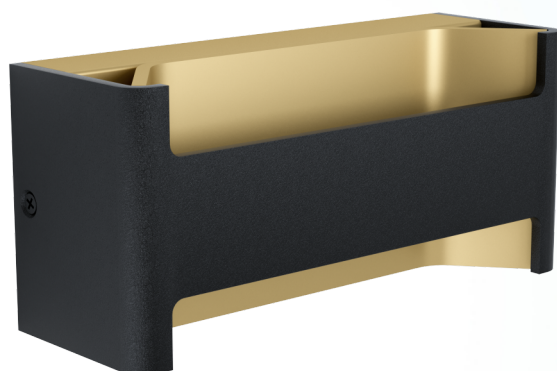

98545 FELONICHE

Všeobecné informace

Číslo výrobku	98545
Druh	Nástěnné svítidlo
Výrobní segment	Svítidla do obývacích pokojů
Téma	ostatní / nelze přiřadit

Rozměry

Výška výrobku (v mm)	100
Délka výrobku (v mm)	220
Netto hmotnost	1.016 Kilogram
Rozpětí výrobku (v mm)	75

Materiál & barva

Materiál tělesa	hliník
Barva tělesa	černá, zlatá
Materiál stínidla/skla	plast
Barva stínidla/skla	průhledná

Functionality

Typ přepínání	bez vypínače
Funkce	LED bez možnosti výměny
Baterie	No