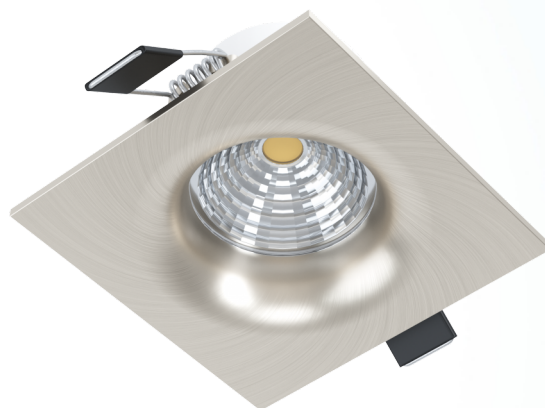

### Všeobecné informace

Číslo výrobku	98472
Druh	Zápustné svítidlo
Výrobový segment	Svítidla do obývacích pokojů
Téma	ostatní / nelze přiřadit

### Rozměry

Výška výrobku (v mm)	42
Šířka výrobku (v mm)	88
Délka výrobku (v mm)	88
Instalační hloubka (v mm)	50
Výřez (v mm)	68

### Materiál & barva

Materiál tělesa	hliník
Barva tělesa	matný nikel
Materiál stínidla/skla	sklo
Barva stínidla/skla	čirá