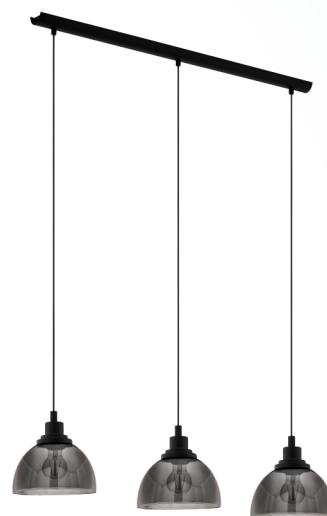

98384 BELESER

Všeobecné informace

Číslo výrobku	98384
Druh	Závěsná svítidla
Výrobní segment	Svítidla do obývacích pokojů
Téma	ostatní / nelze přiřadit

Rozměry

Výška výrobku (v mm)	1100
Šířka výrobku (v mm)	205
Délka výrobku (v mm)	905
Netto hmotnost	2.691 Kilogram

Materiál & barva

Materiál tělesa	ocel
Barva tělesa	černá
Barva kabelu	ZZKABFA_SW
Materiál stínidla/skla	kouřované sklo
Barva stínidla/skla	průhledná černá

Functionality

Typ přepínání	bez vypínače
Baterie	No