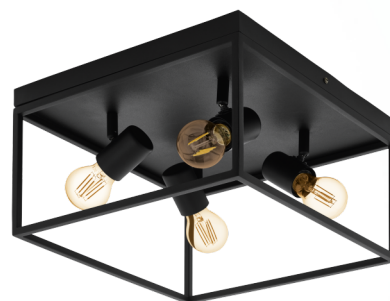

98334 SILENTINA

Všeobecné informace

Číslo výrobku	98334
Druh	Stropní svítidlo
Výrobní segment	Svítidla do obývacích pokojů
Téma	ostatní / nelze přiřadit

Rozměry

Výška výrobku (v mm)	205
Šířka výrobku (v mm)	360
Délka výrobku (v mm)	360
Netto hmotnost	3.241 Kilogram

Materiál & barva

Materiál tělesa	ocel
Barva tělesa	černá

Functionality

Typ přepínání	bez vypínače
Baterie	No

Technické informace

Ochranná třída	1
Síťové napětí	220-240V,50/60Hz
Provozní napětí	220-240V,50/60Hz