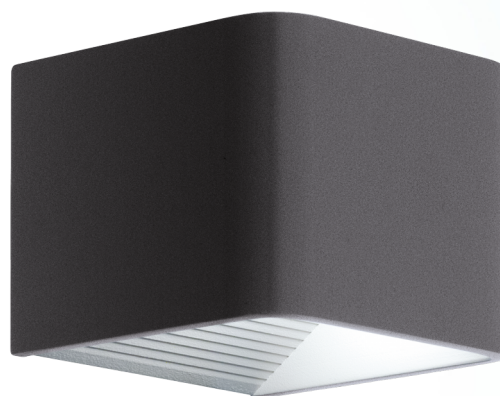

98269 DONINI 1

Všeobecné informace

Číslo výrobku	98269
Druh	Nástěnné svítidlo
Výrobní segment	Venkovní svítidlo
Téma	ostatní / nelze přiřadit

Rozměry

Výška výrobku (v mm)	75
Šířka výrobku (v mm)	120
Délka výrobku (v mm)	135
Netto hmotnost	0.579 Kilogram

Materiál & barva

Materiál tělesa	hliník
Barva tělesa	antracitová
Materiál stínidla/skla	plast
Barva stínidla/skla	bílá

Functionality

Typ přepínání	bez vypínače
Funkce	LED bez možnosti výměny
Baterie	No

Technické informace