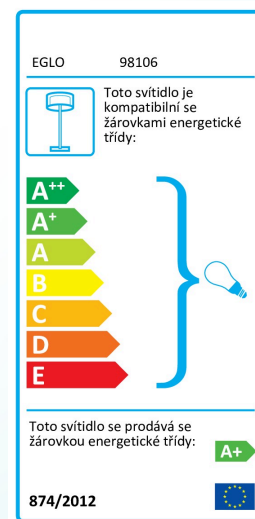

98106 MONTEROLO-C

Všeobecné informace

Číslo výrobku	98106
Druh	Stojací svítidlo
Výrobní segment	Venkovní svítidlo
Téma	EGLO connect

Rozměry

Výška výrobku (v mm)	390
Průměr výrobku (v mm)	390
Netto hmotnost	2.623 Kilogram
Průměr podstavce (v mm)	195

Materiál & barva

Materiál tělesa	plast
Barva tělesa	bílá
Materiál stínidla/skla	plast
Barva stínidla/skla	bílá

Functionality

Typ přepínání	venkovní svítidlo s kabelem a
Baterie	No

Technické informace

Druh ochrany	IP65
Ochranná třída	2
Síťové napětí	220-240V,50/60Hz
Provozní napětí	220-240V,50/60Hz

Technické změny vyhrazeny

Světelný zdroj 1□

Typ objímky (1)	E27
Typ svět. zdroje (1)	E27-LED-RGBTW-A60
Včetně svět. zdroje (1)	INKLUSIV
Max. Watt (1)	1X9W
Vyzařovací úhel (v °)	180
Nominální světelný tok (i lm)	806
Srovnání Wattů s běžnou žárovkou	60
Teplota barvy	2700-6500K
Nominální životnost (v h)	25000
Počet spínacích cyklů	15000
Index podání barev (Ra, CRI)	>80
Energetická třída	A+
kW/1000h	9
Funkce	ZZFUN01_S02,ZZFUN01_Z 01
Měrný výkon (s přesností na 0,1 W)	9
Tolerance barvy světla (LED, SDCM)	<6