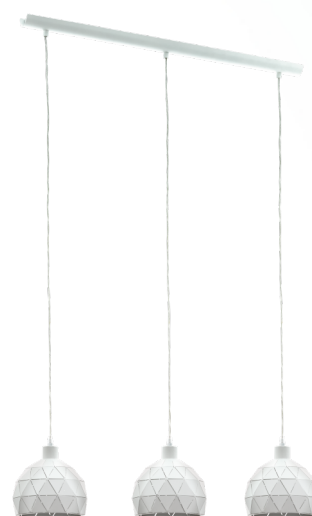

97857 ROCCAFORTE

Všeobecné informace

Číslo výrobku	97857
Druh	Závěsná svítidla
Výrobní segment	Svítidla do obývacích pokojů
Téma	ostatní / nelze přiřadit

Rozměry

Výška výrobku (v mm)	1100
Šířka výrobku (v mm)	170
Délka výrobku (v mm)	750
Netto hmotnost	2.637 Kilogram

Materiál & barva

Materiál tělesa	ocel
Barva tělesa	bílá
Barva kabelu	ZZKABFA_TR

Functionality

Typ přepínání	bez vypínače
Baterie	No

Technické informace

Ochranná třída	1
Síťové napětí	220-240V,50/60Hz
Provozní napětí	220-240V,50/60Hz