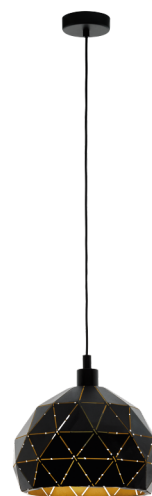

97841 ROCCAFORTE

Všeobecné informace

Číslo výrobku	97841
Druh	Závěsná svítidla
Výrobní segment	Svítidla do obývacích pokojů
Téma	ostatní / nelze přiřadit

Rozměry

Výška výrobku (v mm)	1100
Průměr výrobku (v mm)	400
Netto hmotnost	3.11 Kilogram

Materiál & barva

Materiál tělesa	ocel
Barva tělesa	černá, zlatá
Barva kabelu	ZZKABFA_SW

Functionality

Typ přepínání	bez vypínače
Baterie	No

Technické informace

Ochranná třída	2
Síťové napětí	220-240V,50/60Hz
Provozní napětí	220-240V,50/60Hz

Světelný zdroj 1

Technické změny vyhrazeny