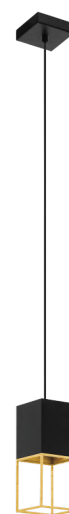

97733 MONTEBALDO

Všeobecné informace

Číslo výrobku	97733
Druh	Závěsná svítidla
Výrobní segment	Svítidla do obývacích pokojů
Téma	ostatní / nelze přiřadit

Rozměry

Výška výrobku (v mm)	1100
Šířka výrobku (v mm)	100
Délka výrobku (v mm)	100
Netto hmotnost	1.331 Kilogram

Materiál & barva

Materiál tělesa	ocel
Barva tělesa	černá, zlatá
Barva kabelu	ZZKABFA_SW

Functionality

Typ přepínání	bez vypínače
Baterie	No

Technické informace

Ochranná třída	2
Síťové napětí	220-240V,50/60Hz
Provozní napětí	220-240V,50/60Hz

Technické změny vyhrazeny

Světelný zdroj 1□

Typ objímky (1)	GU10
Typ svět. zdroje (1)	GU10-LED
Včetně svět. zdroje (1)	INKLUSIV
Max. Watt (1)	2X5W
Vyzařovací úhel (v °)	38
Nominální světelný tok (i lm)	400
Srovnání Wattů s běžnou žárovkou	65
Teplota barvy	3000K teplá bílá
Nominální životnost (v h)	15000
Počet spínacích cyklů	15000
Index podání barev (Ra, CRI)	>80
Energetická třída	A+
kW/1000h	5
Měrný výkon (s přesností na 0,1 W)	5
Tolerance barvy světla (LED, SDCM)	<6