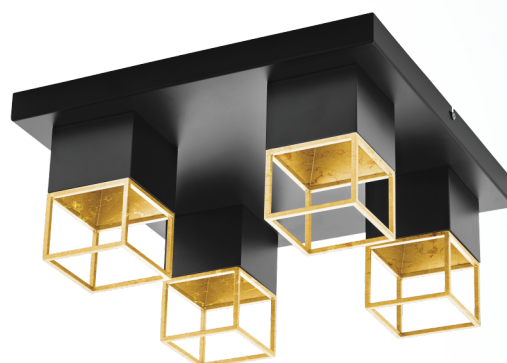

97731 MONTEBALDO

Všeobecné informace

Číslo výrobku	97731
Druh	Stropní svítidlo
Výrobní segment	Svítidla do obývacích pokojů
Téma	ostatní / nelze přiřadit

Rozměry

Výška výrobku (v mm)	170
Šířka výrobku (v mm)	380
Délka výrobku (v mm)	380
Netto hmotnost	3.728 Kilogram

Materiál & barva

Materiál tělesa	ocel
Barva tělesa	černá, zlatá

Functionality

Typ přepínání	bez vypínače
Baterie	No

Technické informace

Ochranná třída	1
Síťové napětí	220-240V,50/60Hz
Provozní napětí	220-240V,50/60Hz