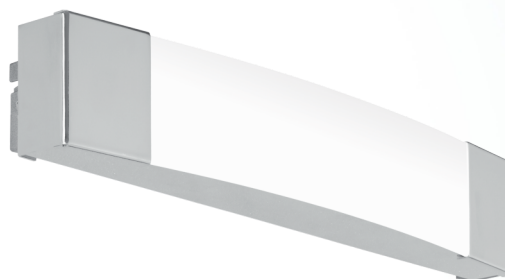

97718 SIDERNO

Všeobecné informace

Číslo výrobku	97718
Druh	Zrcadlové svítidlo
Výrobní segment	Svítidla do obývacích pokojů
Téma	Koupelna

Rozměry

Šířka výrobku (v mm)	60
Délka výrobku (v mm)	350
Netto hmotnost	0.93 Kilogram
Rozpětí výrobku (v mm)	55

Materiál & barva

Materiál tělesa	ocel
Barva tělesa	chrom, čirá
Materiál stínidla/skla	plast
Barva stínidla/skla	matná

Functionality

Typ přepínání	bez vypínače
Funkce	LED bez možnosti výměny
Baterie	No

Technické informace