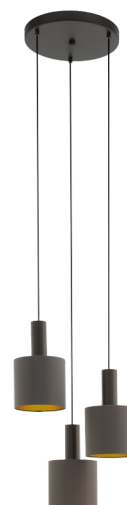

97684 CONCESSA 1

Všeobecné informace

Číslo výrobku	97684
Druh	Závěsná svítidla
Výrobní segment	Svítidla do obývacích pokojů
Téma	fabric-concept

Rozměry

Výška výrobku (v mm)	1500
Průměr výrobku (v mm)	420
Netto hmotnost	3.27 Kilogram

Materiál & barva

Materiál tělesa	ocel
Barva tělesa	tmavě hnědá
Materiál stínidla/skla	textil
Barva stínidla/skla	kapučínová, zlatá

Functionality

Typ přepínání	bez vypínače
Baterie	No

Technické informace

Ochranná třída	1
Síťové napětí	220-240V,50/60Hz
Provozní napětí	220-240V,50/60Hz

Technické změny vyhrazeny

Světelný zdroj 1□

Typ svět. zdroje (1)

Včetně svět. zdroje (1)

Typ objímky (1)

E27

EXKLUSIV

E27