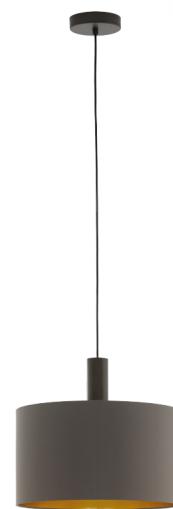

97682 CONCESSA 1

Všeobecné informace

Číslo výrobku	97682
Druh	Závěsná svítidla
Výrobní segment	Svítidla do obývacích pokojů
Téma	fabric-concept

Rozměry

Výška výrobku (v mm)	1500
Průměr výrobku (v mm)	380
Netto hmotnost	1.528 Kilogram

Materiál & barva

Materiál tělesa	ocel
Barva tělesa	tmavě hnědá
Materiál stínidla/skla	textil
Barva stínidla/skla	kapučínová, zlatá

Functionality

Typ přepínání	bez vypínače
Baterie	No

Technické informace

Ochranná třída	2
Síťové napětí	220-240V,50/60Hz
Provozní napětí	220-240V,50/60Hz

Technické změny vyhrazeny