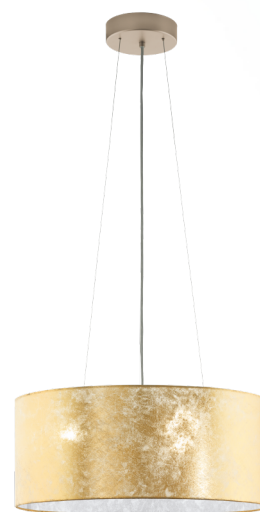

97644 VISERBELLA

Všeobecné informace

Číslo výrobku	97644
Druh	Závěsná svítidla
Výrobní segment	Svítidla do obývacích pokojů
Téma	fabric-concept

Rozměry

Výška výrobku (v mm)	1100
Průměr výrobku (v mm)	530
Netto hmotnost	1.603 Kilogram

Materiál & barva

Materiál tělesa	ocel
Barva tělesa	šampaň
Materiál stínidla/skla	textil
Barva stínidla/skla	zlatá

Functionality

Typ přepínání	bez vypínače
Baterie	No

Technické informace

Ochranná třída	1
Síťové napětí	220-240V,50/60Hz
Provozní napětí	220-240V,50/60Hz