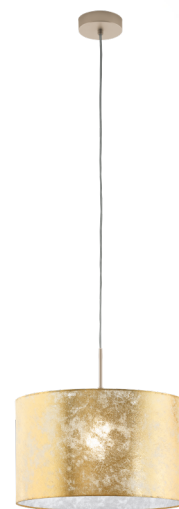

97643 VISERBELLA

Všeobecné informace

Číslo výrobku	97643
Druh	Závěsná svítidla
Výrobní segment	Svítidla do obývacích pokojů
Téma	fabric-concept

Rozměry

Výška výrobku (v mm)	1100
Průměr výrobku (v mm)	380
Netto hmotnost	1.38 Kilogram

Materiál & barva

Materiál tělesa	ocel
Barva tělesa	šampaň
Materiál stínidla/skla	textil
Barva stínidla/skla	zlatá

Functionality

Typ přepínání	bez vypínače
Baterie	No

Technické informace

Ochranná třída	2
Síťové napětí	220-240V,50/60Hz
Provozní napětí	220-240V,50/60Hz