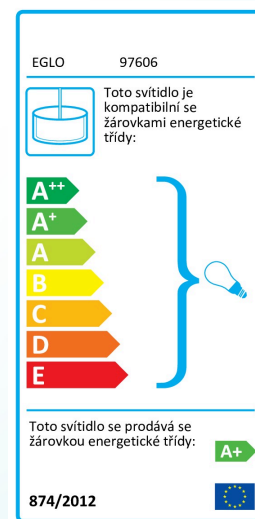

97606 CORTADERAS

Všeobecné informace

Číslo výrobku	97606
Druh	Závěsná svítidla
Výrobní segment	Svítidla do obývacích pokojů
Téma	ostatní / nelze přiřadit

Rozměry

Výška výrobku (v mm)	1500
Průměr výrobku (v mm)	350
Netto hmotnost	3.2 Kilogram

Materiál & barva

Materiál tělesa	ocel
Barva tělesa	černá, zlatá
Barva kabelu	ZZKABFA_SW

Functionality

Typ přepínání	bez vypínače
Funkce	3stupňové stmívání
Baterie	No

Technické informace

Ochranná třída	1
Síťové napětí	220-240V,50/60Hz
Provozní napětí	220-240V,50/60Hz

Technické změny vyhrazeny

Světelný zdroj 1

Typ objímky (1)	GU10
Typ svět. zdroje (1)	GU10-LED
Včetně svět. zdroje (1)	INKLUSIV
Max. Watt (1)	1X5W
Vyzařovací úhel (v °)	30
Nominální světelný tok (i lm)	400
Srovnání Wattů s běžnou žárovkou	65
Teplota barvy	3000K teplá bílá
Nominální životnost (v h)	25000
Počet spínacích cyklů	15000
Index podání barev (Ra, CRI)	>80
Energetická třída	A+
kW/1000h	5
Funkce	ZZFUN01_Z73
Měrný výkon (s přesností na 0,1 W)	5.4000
Tolerance barvy světla (LED, SDCM)	<6