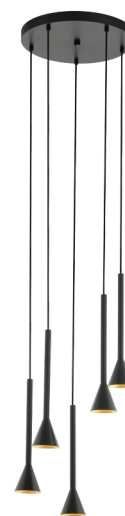

97606 CORTADERAS

Všeobecné informace

Číslo výrobku	97606
Druh	Závěsná svítidla
Výrobní segment	Svítidla do obývacích pokojů
Téma	ostatní / nelze přiřadit

Rozměry

Výška výrobku (v mm)	1500
Průměr výrobku (v mm)	350
Netto hmotnost	3.2 Kilogram

Materiál & barva

Materiál tělesa	ocel
Barva tělesa	černá, zlatá
Barva kabelu	ZZKABFA_SW

Functionality

Typ přepínání	bez vypínače
Funkce	3stupňové stmívání
Baterie	No

Technické informace

Ochranná třída	1
Síťové napětí	220-240V,50/60Hz
Provozní napětí	220-240V,50/60Hz

Technické změny vyhrazeny

Světelný zdroj 1

Typ objímky (1)	GU10
Typ svět. zdroje (1)	GU10-LED
Včetně svět. zdroje (1)	INKLUSIV
Max. Watt (1)	1X5W
Vyzařovací úhel (v °)	30
Nominální světelný tok (i lm)	400
Srovnání Wattů s běžnou žárovkou	65
Teplota barvy	3000K teplá bílá
Nominální životnost (v h)	25000
Počet spínacích cyklů	15000
Index podání barev (Ra, CRI)	>80
Energetická třída	A+
kW/1000h	5
Funkce	ZZFUN01_Z73
Měrný výkon (s přesností na 0,1 W)	5.4000
Tolerance barvy světla (LED, SDCM)	<6