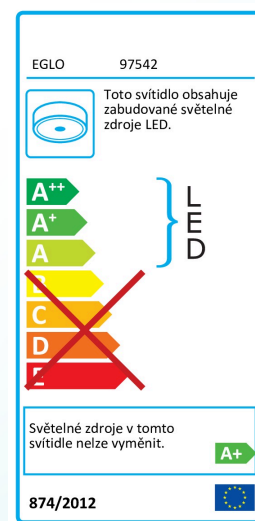

97542 GIRON-S

Všeobecné informace

Číslo výrobku	97542
Druh	Stropní svítidlo
Výrobový segment	Svítidla do obývacích pokojů
Téma	ostatní / nelze přiřadit

Rozměry

Výška výrobku (v mm)	85
Průměr výrobku (v mm)	760
Netto hmotnost	4.252 Kilogram

Materiál & barva

Materiál tělesa	ocel
Barva tělesa	bílá
Materiál stínidla/skla	plast s křišťálovým efektem
Barva stínidla/skla	bílá

Functionality

Typ přepínání	bez vypínače
Funkce	dálkové ovládání vč. LED bez možnosti výměny řízení pomocí dálkového ovládání Timer
Baterie	Yes
Druh baterie	AAA; Ni-Mh; 300mAh

Technické změny vyhrazeny