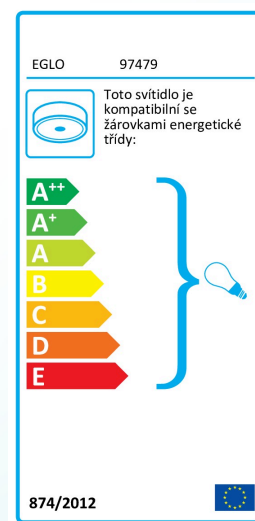

97479 PASTORE

Všeobecné informace

Číslo výrobku	97479
Druh	Stropní svítidlo
Výrobní segment	Svítidla do obývacích pokojů
Téma	fabric-concept

Rozměry

Výška výrobku (v mm)	255
Šířka výrobku (v mm)	495
Délka výrobku (v mm)	610
Netto hmotnost	2.1 Kilogram

Materiál & barva

Materiál tělesa	ocel
Barva tělesa	bílá
Materiál stínidla/skla	textil
Barva stínidla/skla	antracitová-hnědá, bílá, šedá

Functionality

Typ přepínání	bez vypínače
Baterie	No

Technické informace

Ochranná třída	1
Síťové napětí	220-240V,50/60Hz

Technické změny vyhrazeny

Provozní napětí

220-240V,50/60Hz

Světelný zdroj 1

Typ svět. zdroje (1)

E27

Včetně svět. zdroje (1)