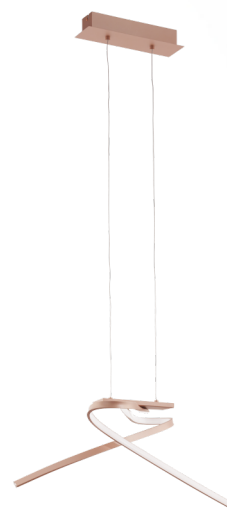

97362 PALOZZA

Všeobecné informace

Číslo výrobku	97362
Druh	Závěsná svítidla
Výrobní segment	Svítidla do obývacích pokojů
Téma	ostatní / nelze přiřadit

Rozměry

Výška výrobku (v mm)	1100
Šířka výrobku (v mm)	315
Délka výrobku (v mm)	705
Netto hmotnost	1.758 Kilogram

Materiál & barva

Materiál tělesa	hliník
Barva tělesa	růžová zlatá
Materiál stínidla/skla	plast
Barva stínidla/skla	bílá

Functionality

Typ přepínání	bez vypínače
Funkce	LED bez možnosti výměny
Baterie	No

Technické informace