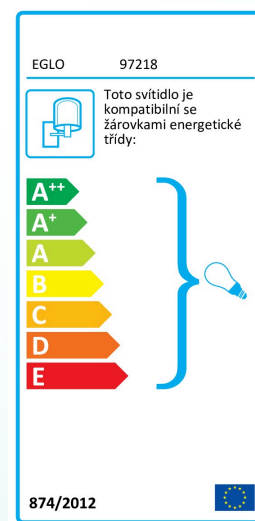

97218 MUSSOTTO

Všeobecné informace

Číslo výrobku	97218
Druh	Nástěnné svítidlo
Výrobní segment	Venkovní svítidlo
Téma	ostatní / nelze přiřadit

Rozměry

Výška výrobku (v mm)	305
Délka výrobku (v mm)	210
Netto hmotnost	0.906 Kilogram
Rozpětí výrobku (v mm)	90

Materiál & barva

Materiál tělesa	nerez ocel, plast
Barva tělesa	nerez ocel, bílá
Materiál stínidla/skla	plast
Barva stínidla/skla	bílá

Functionality

Typ přepínání	senzor
Úhel senzoru (v °)	180
Citlivost min. (v luxech)	3
Citlivost max. (v luxech)	2000
Doba svícení min. (ve vteřinách)	10
Doba svícení max. (ve vteřinách)	900
Vzdálenost (v m)	7
Baterie	No

Technické změny vyhrazeny

Technické informace

Druh ochrany	IP44
Ochranná třída	2
Síťové napětí	220-240V,50/60Hz
Provozní napětí	220-240V,50/60Hz

Světelný zdroj 1

Typ svět. zdroje (1)	E27
Včetně svět. zdroje (1)	EXKLUSIV
Typ objímky (1)	E27