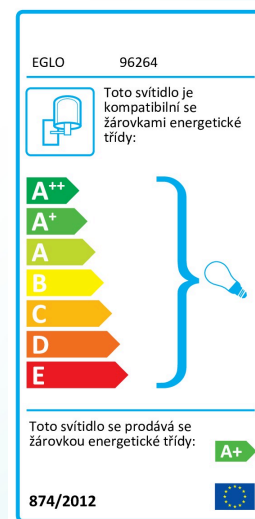

96264 PASSA

Všeobecné informace

Číslo výrobku	96264
Druh	Nástěnné svítidlo
Výrobní segment	Svítidla do obývacích pokojů
Téma	ostatní / nelze přiřadit

Rozměry

Výška výrobku (v mm)	170
Délka výrobku (v mm)	55
Netto hmotnost	0.9 Kilogram
Rozpětí výrobku (v mm)	85

Materiál & barva

Materiál tělesa	ocel
Barva tělesa	matný nikl, chrom

Functionality

Typ přepínání	bez vypínače
Baterie	No

Technické informace

Druh ochrany	IP20
Ochranná třída	1
Síťové napětí	220-240V,50/60Hz
Provozní napětí	220-240V,50/60Hz

Technické změny vyhrazeny

Světelný zdroj 1□

Typ objímky (1)	GU10
Typ svět. zdroje (1)	GU10-LED
Včetně svět. zdroje (1)	INKLUSIV
Max. Watt (1)	2X3,3W
Vyzařovací úhel (v °)	38
Nominální světelný tok (i lm)	240
Srovnání Wattů s běžnou žárovkou	40
Teplota barvy	3000K teplá bílá
Nominální životnost (v h)	15000
Počet spínacích cyklů	15000
Index podání barev (Ra, CRI)	>80
Energetická třída	A+
kW/1000h	3
Měrný výkon (s přesností na 0,1 W)	3.3000
Tolerance barvy světla (LED, SDCM)	<6