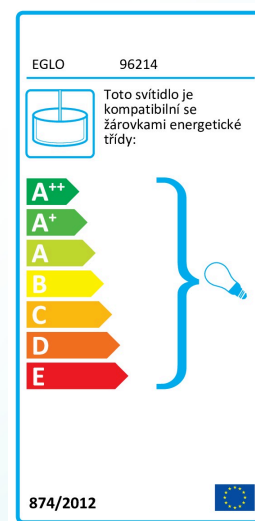

Materiál & barva

Materiál tělesa	ocel
Barva tělesa	matný nikel
Materiál stínidla/skla	dřevo, sklo
Barva stínidla/skla	javor, bílá

Functionality

Typ přepínání	bez vypínače
Baterie	No

Technické informace

Druh ochrany	IP20
Ochranná třída	1
Síťové napětí	220-240V,50/60Hz
Provozní napětí	220-240V,50/60Hz

Technické změny vyhrazeny

Světelný zdroj 1□

Typ svět. zdroje (1)

Včetně svět. zdroje (1)

Typ objímky (1)

E27

EXKLUSIV

E27