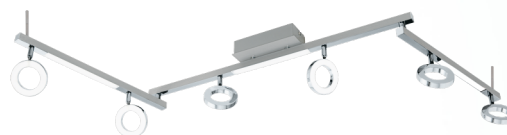

96183 CARDILLIO 1

Všeobecné informace

Číslo výrobku	96183
Druh	Bodové svítidlo
Výrobový segment	Svítidla do obývacích pokojů
Téma	ostatní / nelze přiřadit

Rozměry

Šířka výrobku (v mm)	85
Délka výrobku (v mm)	1585
Netto hmotnost	2.157 Kilogram

Materiál & barva

Materiál tělesa	hliník, ocel
Barva tělesa	hliník, chrom
Materiál stínidla/skla	plast
Barva stínidla/skla	matná

Functionality

Typ přepínání	bez vypínače
Funkce	LED bez možnosti výměny
Baterie	No

Světelný zdroj 2

Typ objímky (2)	LED
Typ svět. zdroje (2)	LED
Včetně svět. zdroje (2)	INKLUSIV
Max. Watt (2)	3X3,3W
Energetická třída	LED
Stmívatelný	No
Funkce	LED bez možnosti výměny

Technické změny vyhrazeny