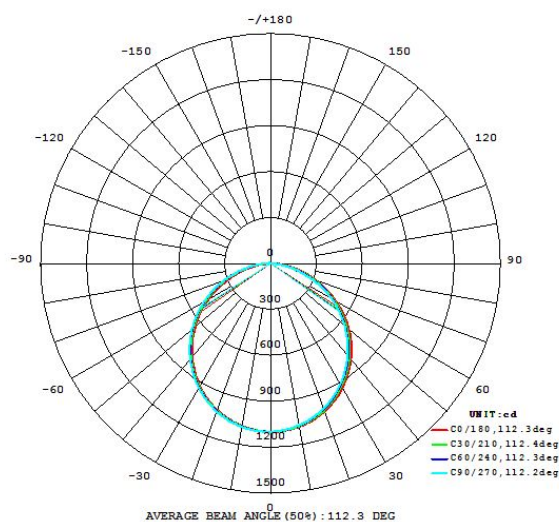

## Světelný zdroj 1

Typ objímky (1)	LED
Typ svět. zdroje (1)	LED
Včetně svět. zdroje (1)	INKLUSIV
Max. Watt (1)	40W
Nominální světelný tok (i lm)	4100
Srovnání Wattů s běžnou žárovkou	232
Teplota barvy	4000K neutrální bílá
Nominální životnost (v h)	25000
Počet spínacích cyklů	15000
Index podání barev (Ra, CRI)	>80
Energetická třída	LED - A+
Stmívatelný	No
Funkce	LED bez možnosti výměny
Měrný výkon (s přesností na 0,1 W)	40
Lumen s krytem	3400
Tolerance barvy světla (LED, SDCM)	<6