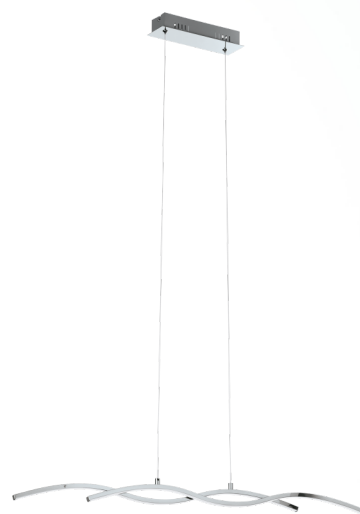

96103 LASANA 2

Všeobecné informace

Číslo výrobku	96103
Druh	Závěsná svítidla
Výrobní segment	Svítidla do obývacích pokojů
Téma	ostatní / nelze přiřadit

Rozměry

Výška výrobku (v mm)	1200
Šířka výrobku (v mm)	80
Délka výrobku (v mm)	870
Netto hmotnost	1.33 Kilogram

Materiál & barva

Materiál tělesa	ocel, hliník
Barva tělesa	chrom, čirá
Materiál stínidla/skla	plast
Barva stínidla/skla	bílá

Functionality

Typ přepínání	bez vypínače
Funkce	LED bez možnosti výměny
Baterie	No

Technické informace

Druh ochrany	IP20
Ochranná třída	2
Síťové napětí	220-240V,50/60Hz

Technické změny vyhrazeny