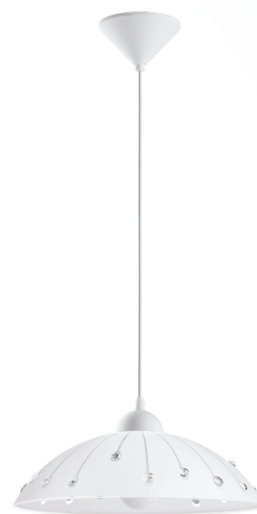

96073 VETRO

Všeobecné informace

Číslo výrobku	96073
Druh	Závěsná svítidla
Výrobní segment	Svítidla do obývacích pokojů
Téma	ostatní / nelze přiřadit

Rozměry

Výška výrobku (v mm)	1100
Průměr výrobku (v mm)	350
Netto hmotnost	1.44 Kilogram

Materiál & barva

Materiál tělesa	plast
Barva tělesa	bílá
Materiál stínidla/skla	matné sklo, křišťály
Barva stínidla/skla	bílá, čirá

Functionality

Typ přepínání	bez vypínače
Baterie	No

Technické informace

Ochranná třída	2
Síťové napětí	220-240V,50/60Hz
Provozní napětí	220-240V,50/60Hz