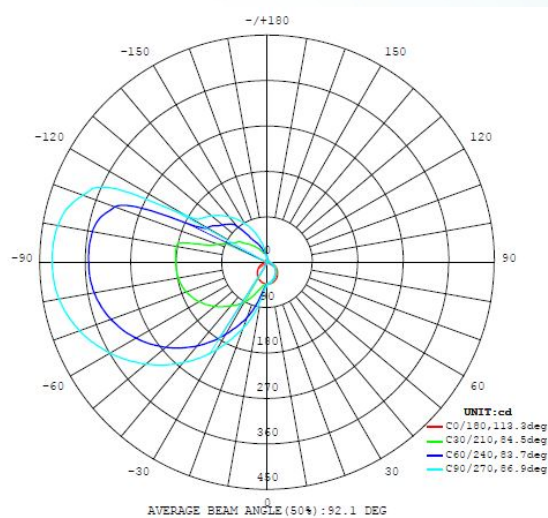

Technické informace

Druh ochrany	IP44
Ochranná třída	2
Síťové napětí	220-240V,50/60Hz

Technické změny vyhrazeny

Provozní napětí 220-240V,50/60Hz
Stmívatelný No

Světelný zdroj 1□

Nominální světelný tok (i lm) 1700
Srovnání Wattů s běžnou žárovkou 110
Teplota barvy 4000K neutrální bílá
Nominální životnost (v h) 25000
Počet spínacích cyklů 15000
Index podání barev (Ra, CRI) >80
Energetická třída A+
Měrný výkon (s přesností na 0,1 W) 14
Tolerance barvy světla (LED, SDCM) <6