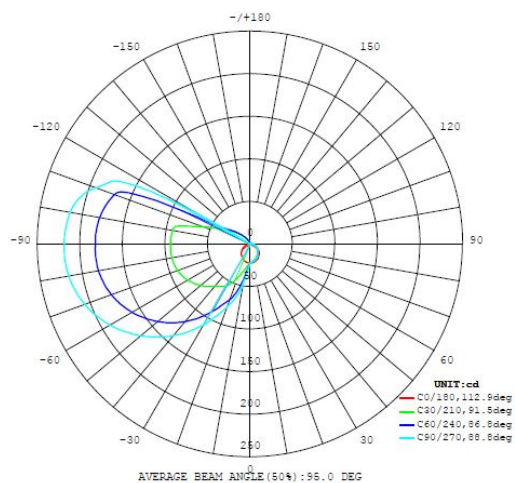

## Světelný zdroj 1□

Nominální světelný tok (i lm)	900
Srovnání Wattů s běžnou žárovkou	65
Teplota barvy	4000K neutrální bílá
Nominální životnost (v h)	25000
Počet spínacích cyklů	15000
Index podání barev (Ra, CRI)	>80
Energetická třída	A+
Měrný výkon (s přesností na 0,1 W)	7.4000
Tolerance barvy světla (LED, SDCM)	<6