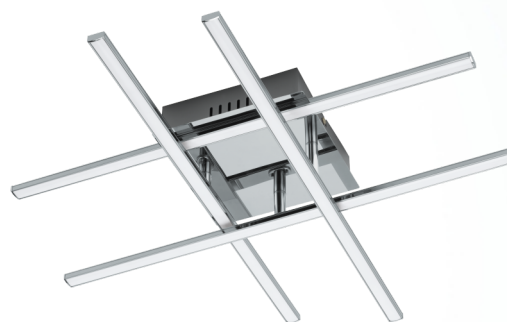

95568 LASANA 1

Všeobecné informace

Číslo výrobku	95568
Druh	Nástěnné/stropní svítidlo
Výrobový segment	Svítidla do obývacích pokojů
Téma	ostatní / nelze přiřadit

Rozměry

Výška výrobku (v mm)	95
Šířka výrobku (v mm)	500
Délka výrobku (v mm)	500
Netto hmotnost	1.4 Kilogram

Materiál & barva

Materiál tělesa	ocel
Barva tělesa	chrom, čirá
Materiál stínidla/skla	plast
Barva stínidla/skla	bílá

Functionality

Typ přepínání	bez vypínače
Funkce	LED bez možnosti výměny
Baterie	No

Technické informace