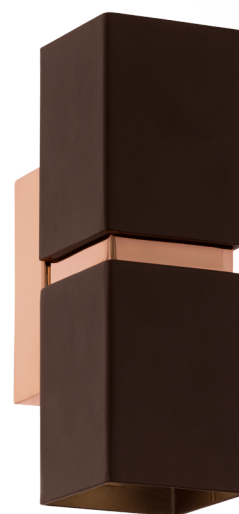

95379 PASSA

Všeobecné informace

Číslo výrobku	95379
Druh	Nástěnné svítidlo
Výrobní segment	Svítidla do obývacích pokojů
Téma	ostatní / nelze přiřadit

Rozměry

Výška výrobku (v mm)	170
Délka výrobku (v mm)	55
Netto hmotnost	0.922 Kilogram
Rozpětí výrobku (v mm)	85

Materiál & barva

Materiál tělesa	ocel
Barva tělesa	hnědá, měď

Functionality

Typ přepínání	bez vypínače
Baterie	No

Technické informace

Druh ochrany	IP20
Ochranná třída	1
Síťové napětí	220-240V,50/60Hz
Provozní napětí	220-240V,50/60Hz