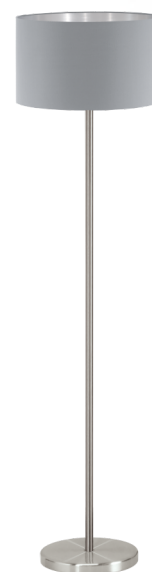

95173 MASERLO

Všeobecné informace

Číslo výrobku	95173
Druh	Stojací svítidlo
Výrobní segment	Svítidla do obývacích pokojů
Téma	fabric-concept

Rozměry

Výška výrobku (v mm)	1510
Průměr výrobku (v mm)	380
Netto hmotnost	5.381 Kilogram
Průměr podstavce (v mm)	250

Materiál & barva

Materiál tělesa	ocel
Barva tělesa	matný nikel
Barva kabelu	ZZKABFA_TR
Materiál stínidla/skla	textil
Barva stínidla/skla	šedá, stříbrná

Functionality

Typ přepínání	vypínač ovládaný nohou
Baterie	No

Technické informace

Druh ochrany	IP20
Ochranná třída	2
Síťové napětí	220-240V,50/60Hz

Technické změny vyhrazeny