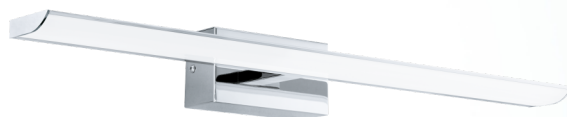

94613 TABIANO

Všeobecné informace

Číslo výrobku	94613
Druh	Zrcadlové svítidlo
Výrobový segment	Svítidla do obývacích pokojů
Téma	Koupelna

Rozměry

Výška výrobku (v mm)	70
Délka výrobku (v mm)	605
Netto hmotnost	0.767 Kilogram
Rozpětí výrobku (v mm)	130

Materiál & barva

Materiál tělesa	ocel
Barva tělesa	chrom, čirá
Materiál stínidla/skla	plast
Barva stínidla/skla	bílá

Functionality

Typ přepínání	bez vypínače
Funkce	LED bez možnosti výměny
Baterie	No

Technické informace