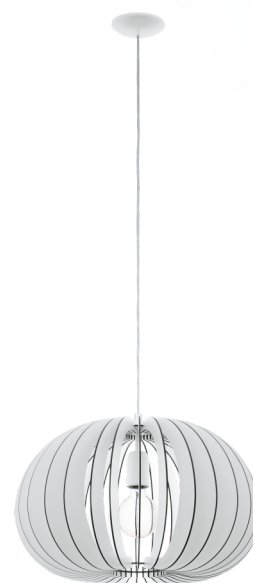

94442 COSSANO

Všeobecné informace

Číslo výrobku	94442
Druh	Závěsná svítidla
Výrobní segment	Svítidla do obývacích pokojů
Téma	Lamelová svítidla

Rozměry

Výška výrobku (v mm)	1500
Průměr výrobku (v mm)	450
Netto hmotnost	1.72 Kilogram

Materiál & barva

Materiál tělesa	ocel
Barva tělesa	bílá
Materiál stínidla/skla	dřevo
Barva stínidla/skla	bílá

Functionality

Typ přepínání	bez vypínače
Baterie	No

Technické informace

Druh ochrany	IP20
Ochranná třída	2
Síťové napětí	220-240V,50/60Hz
Provozní napětí	220-240V,50/60Hz